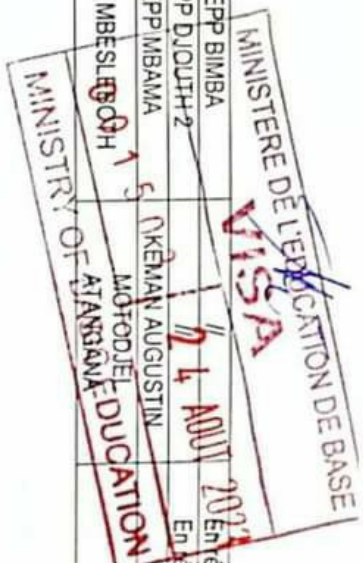

9	NGONO JEAN MARIE ARMAND	ICR4	G-157983	EPP BIMBA	EPP BIMBA				En régularisation
10	NDINGA FRANÇOIS PRUDENCE	IEMP	656845-W	EPP DJOUTH 2	EPP DJOUTH 2				En régularisation
11	MOTODJEL ATANGANA MARIANNOT	IC4	719019-X	EPP MBESLEBOTH	EPP MBAMA				Muté
12	KEMAN AUGUSTIN	IEMP	634059-F	EPP MBAMA	EPP MBESLEBOTH				Muté

INSPECTION D'ARRONDISSEMENT DE L'EDUCATION DE BASE DE MBOTORO

N°	Noms et Prénoms	Grade	Matricule	Venant de	Allant à	En remplacement de	Observations
1	NYATE MEDOM AARON	IC25000	743377-K	EPP NDAMBI II	EPP NDAMBI II	//	En régularisation
2	MENYENGUE MIVONDO ROBERT	ICR3	Z-088545	EPP ZONGABONA	EPP ZONGABONA	//	En régularisation
3	ZOUA MARTIN CYRILLE	ICR3	C-089854	EPP MBOMBE-NASSE	EPP MBOMBE-NASSE	//	En régularisation

INSPECTION D'ARRONDISSEMENT DE L'EDUCATION DE BASE DE NDELELE

N°	Noms et Prénoms	Grade	Matricule	Venant de	Allant à	En remplacement de	Observations
1	NDJOMERI ALPHONSE	IC25000	737861-R	EPP BANGA	EPP BANGA	//	En régularisation
2	NKOUAYEP HURGUE	ICR3	M-089380	EPP BIE	EPP BIE	//	En régularisation
3	TCHINDA TSENO MICHEL	ICR3	F-089784	EPP BOUNO I	EPP BOUNO I	//	En régularisation
4	EKIM MESSINA BENJAMIN	ICR1	S-030922	EPP BOUNO II	EPP BOUNO II	//	En régularisation
5	MVOGO THIERRY BERTRAND	ICR3	J-088770	EPP TINDI	EPP TINDI	//	En régularisation
6	SERMA ROMEO ALFRED	ICR2	O-088770	EPP NGOKO-KADEY	EPP NGOKO-KADEY	//	En régularisation
7	BIDJA BIDJA JOSEPH RONSAARD	ICR1	I-028459	EPP MBOMBETE	EPP MBOMBETE	//	En régularisation
8	NYA NKOUAWOOU HARLETTE NOZIERE	ICR3	M-089641	EPP SONE	EPP SONE	//	En régularisation
9	ABANKE ETELLA NHEMBOU	ICR5	C-169568	GBPS NDELELE	GBPS NDELELE	//	En régularisation
10	MBONDO RODRIGUE BOMBARD	ICR5	V-170847	EPP SANGALE	EPP NDELELE	//	Poste vacant
11	ANDEME MADELEINE	IC25000	736318-H	EPP NYAMTIMBI	EPP NAKPASSA II	//	Poste vacant
12	DJIGUI JEAN CHRISTOPHE	IEMP	705737-C	EPP SANGALE	EPP MBONDOUNA	//	Poste vacant
13	SAKONGA ARMEL	ICR6	ECR	EPP NDELELE	EPP SANGALE	DJIGUI JEAN	Muté

INSPECTION D'ARRONDISSEMENT DE L'EDUCATION DE BASE DE NDEM-NAM

N°	Noms et Prénoms	Grade	Matricule	Venant de	Allant à	En remplacement de	Observations
1	MBEZELE ROLAND	ICR4	A-159611	EPP BELLO	EPP BELLO		En régularisation
2	YOKONA VAXA	ICR1	W-017222	EPP BITAM-YEN	EPP NYAMTIMBI	//	Poste vacant
3	DENTE DAMAS	ICR5	B-171175	EPP MELAMBO	EPP NGUIKOUASSIMA	//	Poste vacant